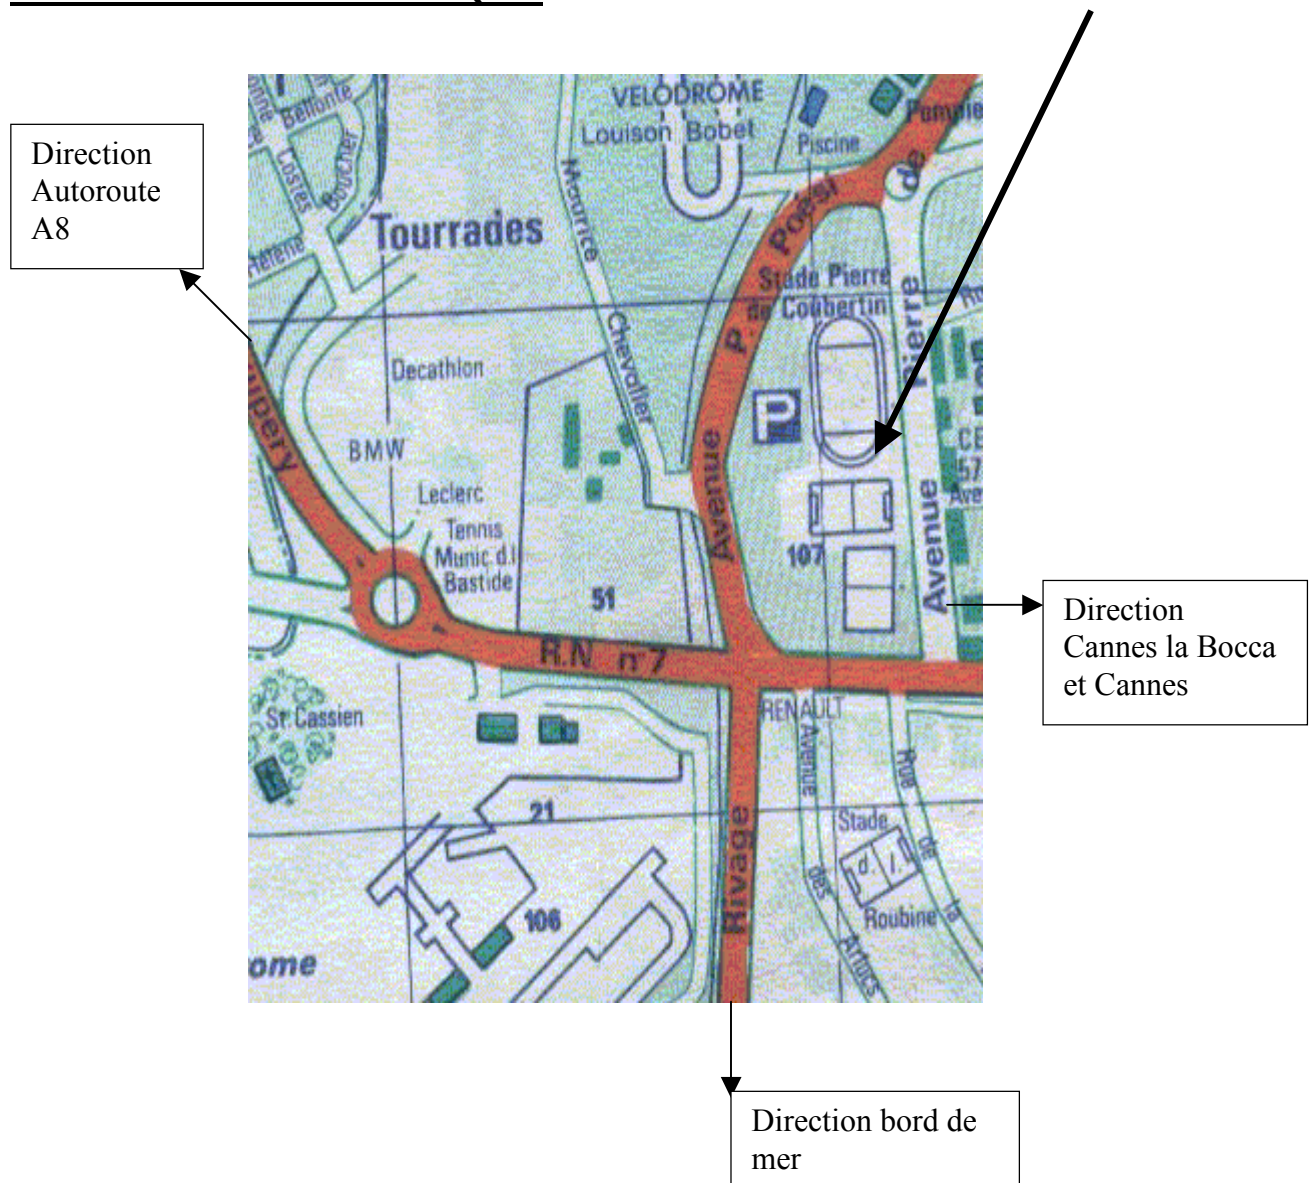

Stade de Coubertin
Tribune Est
MASTER MAJE

SITUATION GEOGRAPHIQUE

L'accès se fait par l'entrée principale du stade Coubertin où donne un accès latéral à la tribune. Plusieurs panneaux d'associations sont placardés sur la porte métallique grise

Monter au premier étage, les salles de cours et le secrétariat se trouvent au bout du couloir.
Ou contacter le secrétariat afin qu'une personne vienne vous accueillir et vous guider .

ACCES PAR ROUTE

L'accès par route peut se faire par :

- L'autoroute A8 : échangeur de Cannes Mandelieu.
- L'avenue Francis Tonner qui traverse Cannes la Bocca et s'appelle ensuite avenue du Docteur Picaud qui mène à Cannes
- Le boulevard du Midi qui part du Vieux port de Cannes